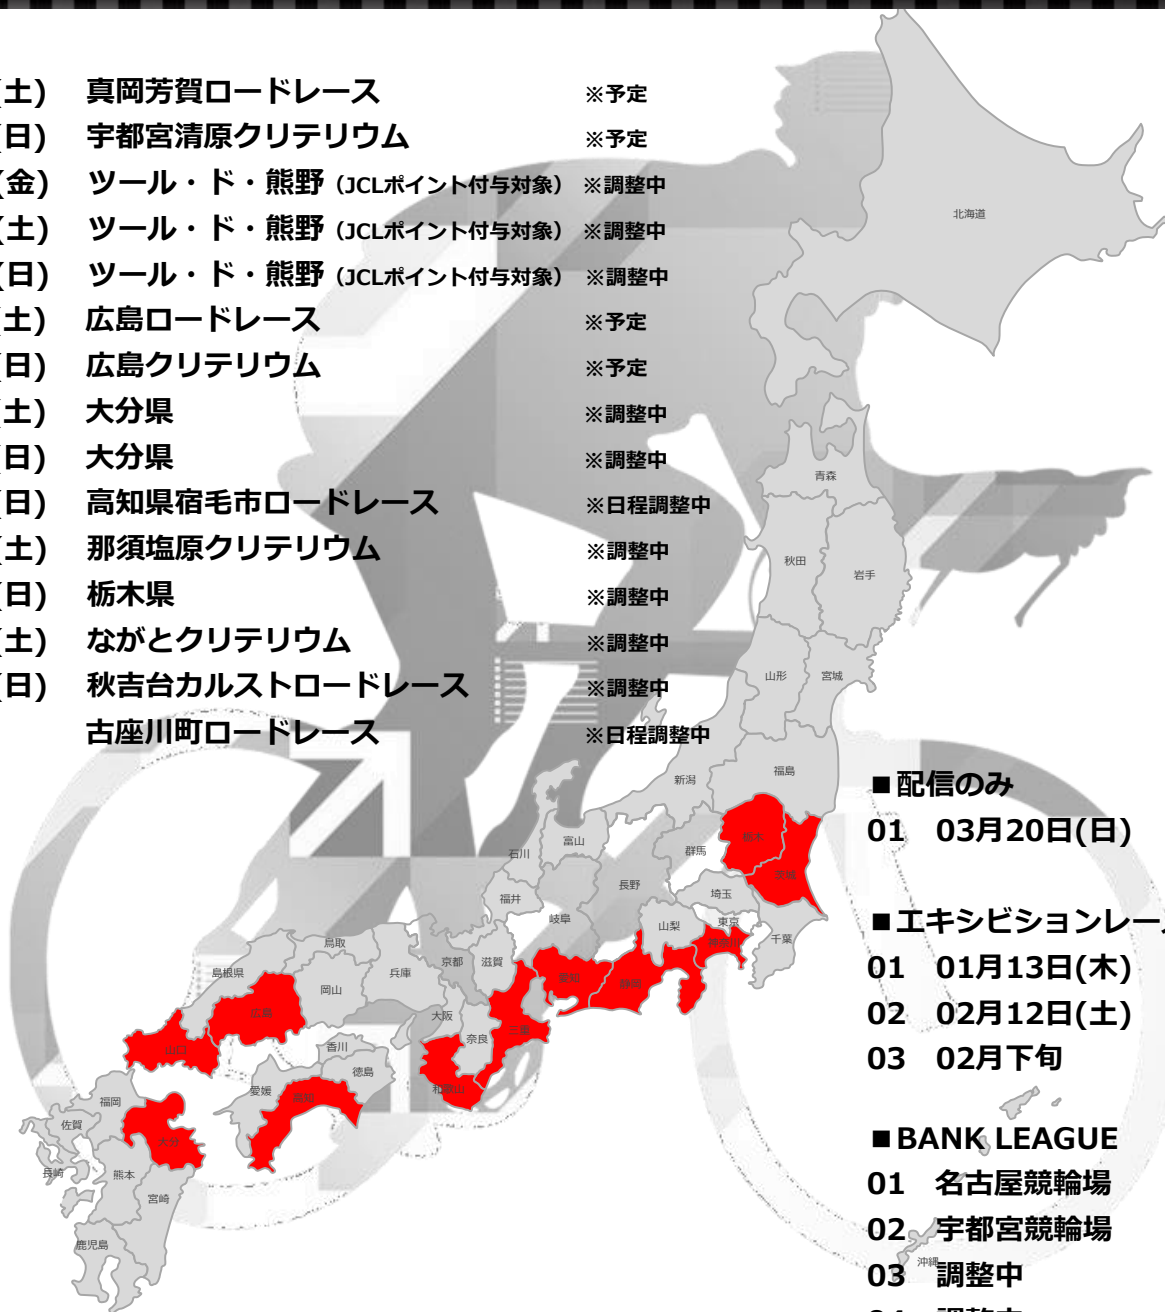

■プロツアー

- 開幕戦! 01 4月16日(土) 真岡芳賀ロードレース ※予定
- 02 4月17日(日) 宇都宮清原クリテリウム ※予定
- XX 5月27日(金) ツール・ド・熊野 (JCLポイント付与対象) ※調整中
- XX 5月28日(土) ツール・ド・熊野 (JCLポイント付与対象) ※調整中
- XX 5月29日(日) ツール・ド・熊野 (JCLポイント付与対象) ※調整中
- 03 7月 9日(土) 広島ロードレース ※予定
- 04 7月10日(日) 広島クリテリウム ※予定
- 05 8月 6日(土) 大分県 ※調整中
- 06 8月 7日(日) 大分県 ※調整中
- NEW 07 9月25日(日) 高知県宿毛市ロードレース ※日程調整中
- 08 10月22日(土) 那須塩原クリテリウム ※調整中
- 09 10月23日(日) 栃木県 ※調整中
- 10 10月29日(土) ながとクリテリウム ※調整中
- 11 10月30日(日) 秋吉台カルストロードレース ※調整中
- NEW 12 古座川町ロードレース ※日程調整中

■配信のみ

- 01 03月20日(日) 富士市クリテリウム

■エキシビジョンレース

- 01 01月13日(木) あみプレミアム・アウトレット (無観客・収録)
- 02 02月12日(土) 横浜赤レンガ倉庫前広場
- 03 02月下旬 三菱自動車岡崎工場 (無観客・収録) ※調整中

■BANK LEAGUE

- 01 名古屋競輪場 ※調整中
- 02 宇都宮競輪場 ※調整中
- 03 調整中
- 04 調整中